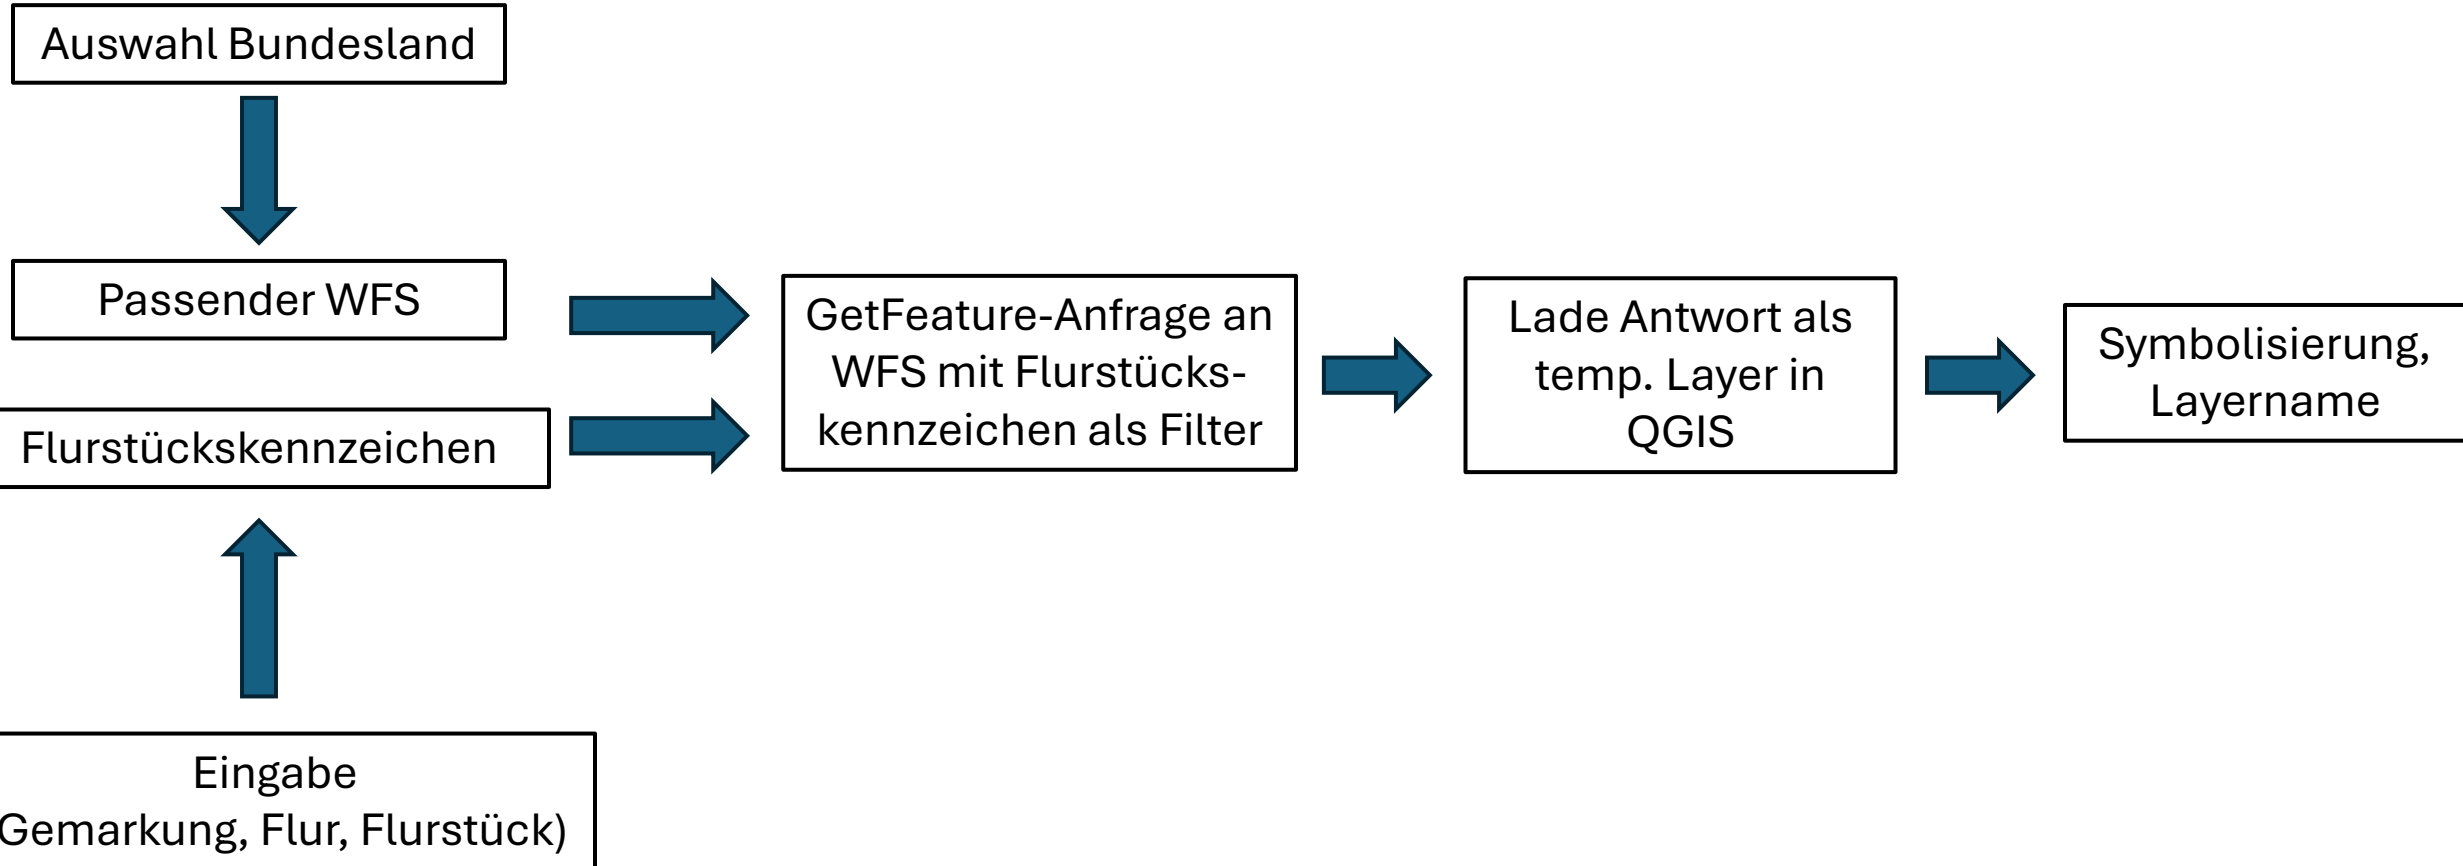

Blick hinter die Kulissen - Flurstückssuche